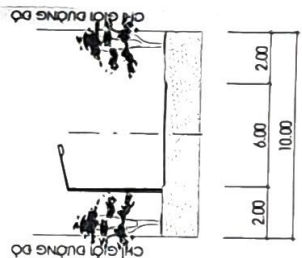

**ĐIỀU CHỈNH CỤC BỘ QUY HOẠCH KHU DÂN CƯ THÔN BÌNH LÝ, XÃ THẠCH BÌNH - THÀNH PHỐ HÀ TĨNH (Tỷ lệ 1/500)**  
 (ĐIỀU CHỈNH LỘ ĐẤT SỐ 21 TỪ ĐẤT Ồ LIÊN KẾ SANG ĐẤT CÂY XANH, SINH HOẠT CÔNG CỘNG)  
 ĐỊA ĐIỂM: THÔN BÌNH LÝ, XÃ THẠCH BÌNH, THÀNH PHỐ HÀ TĨNH

**QUY HOẠCH ĐÃ ĐƯỢC PHÊ DUYỆT NGÀY 18/5/2012**

**QUY HOẠCH ĐIỀU CHỈNH CỤC BỘ**

**HIỆN TRẠNG LỘ ĐẤT:**

- THỪA SỐ 21 CÓ DIỆN TÍCH 168,94M<sup>2</sup>
- PHẠM VI BÀNH GIÕI: GIỚI HẠN CÁC ĐIỂM A-B-C-D-E
- PHÍA ĐÔNG GẤP: ĐƯỜNG GIAO THÔNG CH RỘNG 10 M
- PHÍA NAM GẤP: ĐƯỜNG GIAO THÔNG CH RỘNG 10 M
- PHÍA BẮC GẤP: LỘ ĐẤT SỐ 20
- PHÍA TÂY GẤP: MƯỜNG THOÁT NƯỚC
- MỨC DỊCH SỬ DỤNG ĐẤT: ĐẤT Ồ LIÊN KẾ

KÍ HIỆU:  
 TİM ĐƯỜNG GIAO THÔNG  
 BÀNH GIÕN QUY HOẠCH  
 MỐC BÀNH GIÕN QUY HOẠCH

**MẶT CẮT 4 - 4**

**NỘI DUNG SAU ĐIỀU CHỈNH**

- THỪA SỐ 21 CÓ DIỆN TÍCH 168,94M<sup>2</sup>
- PHẠM VI BÀNH GIÕI: GIỚI HẠN CÁC ĐIỂM A-B-C-D-E
- PHÍA ĐÔNG GẤP: ĐƯỜNG GIAO THÔNG CH RỘNG 10 M
- PHÍA NAM GẤP: ĐƯỜNG GIAO THÔNG CH RỘNG 10 M
- PHÍA BẮC GẤP: LỘ ĐẤT SỐ 20
- PHÍA TÂY GẤP: MƯỜNG THOÁT NƯỚC
- MỨC DỊCH SỬ DỤNG ĐẤT: ĐẤT CÂY XANH, SINH HOẠT CÔNG CỘNG

TÊN DỰ HOẠCH: CẤP ĐỘ 5  
 ĐIỀU CHỈNH CỤC BỘ  
 QUY HOẠCH KHU DÂN CƯ THÔN BÌNH LÝ -  
 XÃ THẠCH BÌNH - TP HÀ TĨNH  
 CẤP ĐỘ THẠCH BÌNH LY, XÃ THẠCH BÌNH, TP HÀ TĨNH