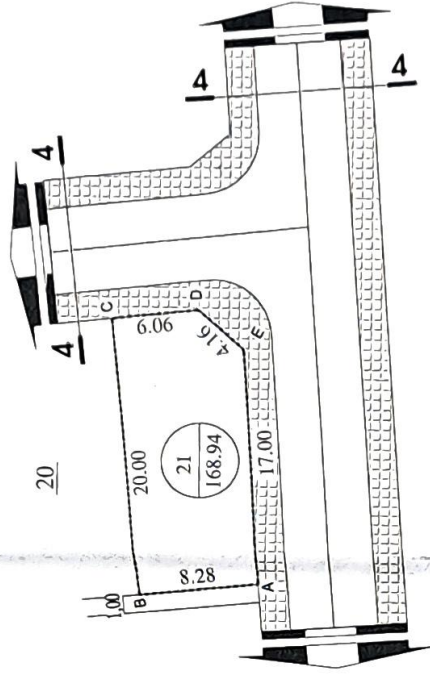

**ĐIỀU CHỈNH CỤC BỘ QUY HOẠCH KHU DÂN CƯ THÔN BÌNH LÝ, XÃ THẠCH BÌNH - THÀNH PHỐ HÀ TĨNH (Tỷ lệ 1/500)**  
 (ĐIỀU CHỈNH LỘ ĐẤT SỐ 21 TỪ ĐẤT Ồ LIÊN KẾ SANG ĐẤT CÂY XANH, SINH HOẠT CÔNG CỘNG)  
 ĐỊA ĐIỂM: THÔN BÌNH LÝ, XÃ THẠCH BÌNH, THÀNH PHỐ HÀ TĨNH

**QUY HOẠCH ĐÃ ĐƯỢC PHÊ DUYỆT NGÀY 18/5/2012**

**QUY HOẠCH ĐIỀU CHỈNH CỤC BỘ**

**HIỆN TRẠNG LỘ ĐẤT:**

- THỪA SỐ 21 CÓ DIỆN TÍCH 168,94M<sup>2</sup>
- PHẠM VI BÀNH GIÕI: GIỚI HẠN CÁC ĐIỂM A-B-C-D-E
- PHÍA ĐÔNG GẤP: ĐƯỜNG GIAO THÔNG CH RỘNG 10 M
- PHÍA NAM GẤP: ĐƯỜNG GIAO THÔNG CH RỘNG 10 M
- PHÍA BẮC GẤP: LỘ ĐẤT SỐ 20
- PHÍA TÂY GẤP: MƯỜNG THOÁT NƯỚC
- MỨC DỊCH SỬ DỤNG ĐẤT: ĐẤT Ồ LIÊN KẾ

KÍ HIỆU:  
 TİM ĐƯỜNG GIAO THÔNG  
 BÀNH GIÕN QUY HOẠCH  
 MỐC BÀNH GIÕN QUY HOẠCH

**MẶT CẮT 4 - 4**

**NỘI DUNG SAU ĐIỀU CHỈNH**

- THỪA SỐ 21 CÓ DIỆN TÍCH 168,94M<sup>2</sup>
- PHẠM VI BÀNH GIÕI: GIỚI HẠN CÁC ĐIỂM A-B-C-D-E
- PHÍA ĐÔNG GẤP: ĐƯỜNG GIAO THÔNG CH RỘNG 10 M
- PHÍA NAM GẤP: ĐƯỜNG GIAO THÔNG CH RỘNG 10 M
- PHÍA BẮC GẤP: LỘ ĐẤT SỐ 20
- PHÍA TÂY GẤP: MƯỜNG THOÁT NƯỚC
- MỨC DỊCH SỬ DỤNG ĐẤT: ĐẤT CÂY XANH, SINH HOẠT CÔNG CỘNG

TÊN DỰ HOẠCH: CẤP ĐỘ 5  
 ĐIỀU CHỈNH CỤC BỘ  
 QUY HOẠCH KHU DÂN CƯ THÔN BÌNH LÝ -  
 XÃ THẠCH BÌNH - TP HÀ TĨNH  
 CẤP ĐỘ THẠCH BÌNH LY, XÃ THẠCH BÌNH, TP HÀ TĨNH