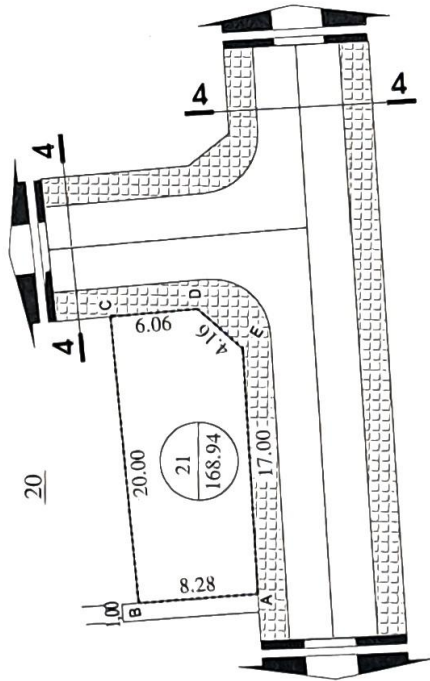

**ĐIỀU CHỈNH CỤC BỘ QUY HOẠCH KHU DÂN CƯ THÔN BÌNH LÝ, XÃ THẠCH BÌNH - THÀNH PHỐ HÀ TĨNH (Tỷ lệ 1/500)**  
 (ĐIỀU CHỈNH LỘ ĐẤT SỐ 21 TỪ ĐẤT Ồ LIÊN KẾ SANG ĐẤT CÂY XANH, SINH HOẠT CÔNG CỘNG)  
 ĐỊA ĐIỂM: THÔN BÌNH LÝ, XÃ THẠCH BÌNH, THÀNH PHỐ HÀ TĨNH

**QUY HOẠCH ĐÃ ĐƯỢC PHÊ DUYỆT NGÀY 18/5/2012**

**QUY HOẠCH ĐIỀU CHỈNH CỤC BỘ**

**HIỆN TRẠNG LỘ ĐẤT:**

- THỪA SỐ 21 CÓ DIỆN TÍCH 168,94M<sup>2</sup>
- PHẠM VI BÀNH GIÕI: GIỚI HẠN CÁC ĐIỂM A-B-C-D-E
- PHÍA ĐÔNG GẤP: ĐƯỜNG GIAO THÔNG CH RỘNG 10 M
- PHÍA NAM GẤP: ĐƯỜNG GIAO THÔNG CH RỘNG 10 M
- PHÍA BẮC GẤP: LỘ ĐẤT SỐ 20
- PHÍA TÂY GẤP: MƯỜNG THOÁT NƯỚC
- MỨC DỊCH SỬ DỤNG ĐẤT: ĐẤT Ồ LIÊN KẾ

KÍ HIỆU:  
 TİM ĐƯỜNG GIAO THÔNG  
 BÀNH GIÕN QUY HOẠCH  
 MỐC BÀNH GIÕN QUY HOẠCH

**MẶT CẮT 4 - 4**

**NỘI DUNG SAU ĐIỀU CHỈNH**

- THỪA SỐ 21 CÓ DIỆN TÍCH 168,94M<sup>2</sup>
- PHẠM VI BÀNH GIÕI: GIỚI HẠN CÁC ĐIỂM A-B-C-D-E
- PHÍA ĐÔNG GẤP: ĐƯỜNG GIAO THÔNG CH RỘNG 10 M
- PHÍA NAM GẤP: ĐƯỜNG GIAO THÔNG CH RỘNG 10 M
- PHÍA BẮC GẤP: LỘ ĐẤT SỐ 20
- PHÍA TÂY GẤP: MƯỜNG THOÁT NƯỚC
- MỨC DỊCH SỬ DỤNG ĐẤT: ĐẤT CÂY XANH, SINH HOẠT CÔNG CỘNG

TÊN DỰ HOẠCH: CẤP ĐỘ 5  
 ĐIỀU CHỈNH CỤC BỘ  
 QUY HOẠCH KHU DÂN CƯ THÔN BÌNH LÝ -  
 XÃ THẠCH BÌNH - TP HÀ TĨNH  
 CẤP ĐỘ THẠCH BÌNH LY, XÃ THẠCH BÌNH, TP HÀ TĨNH